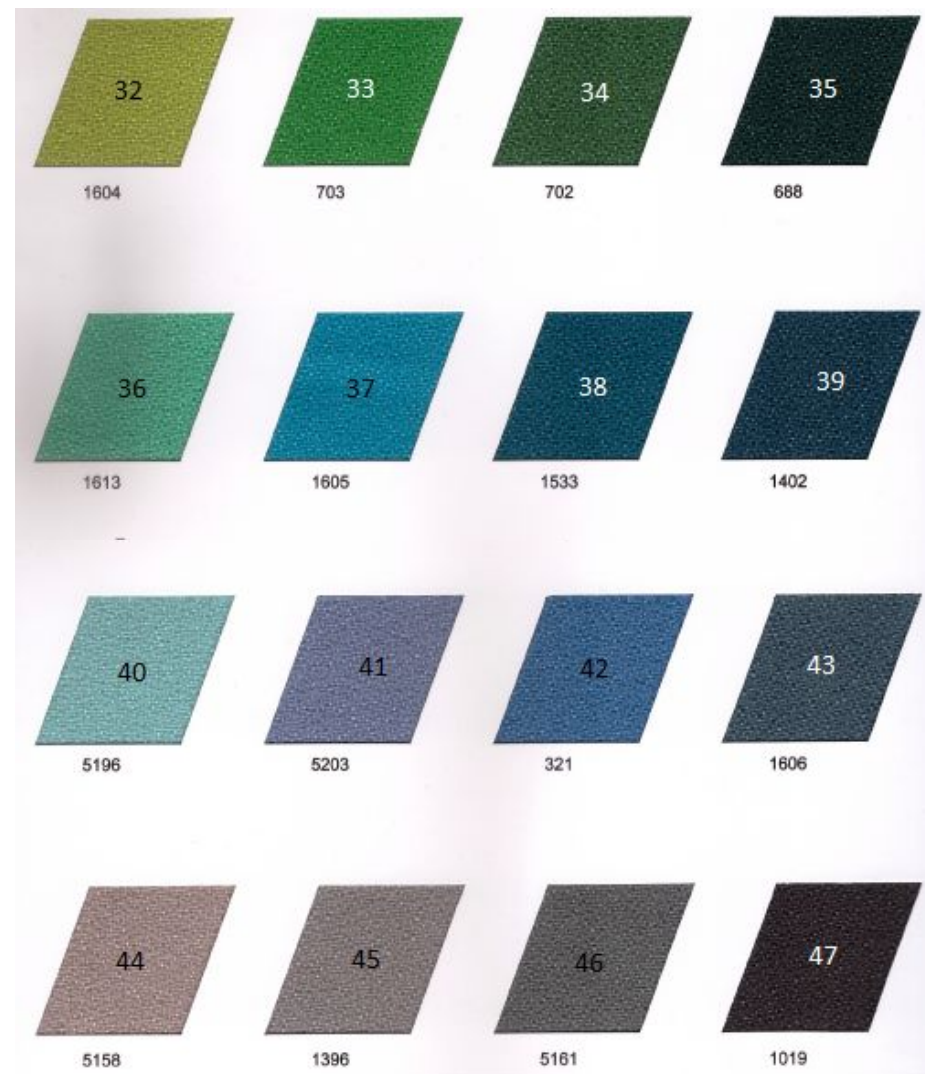

Tecido Crepe