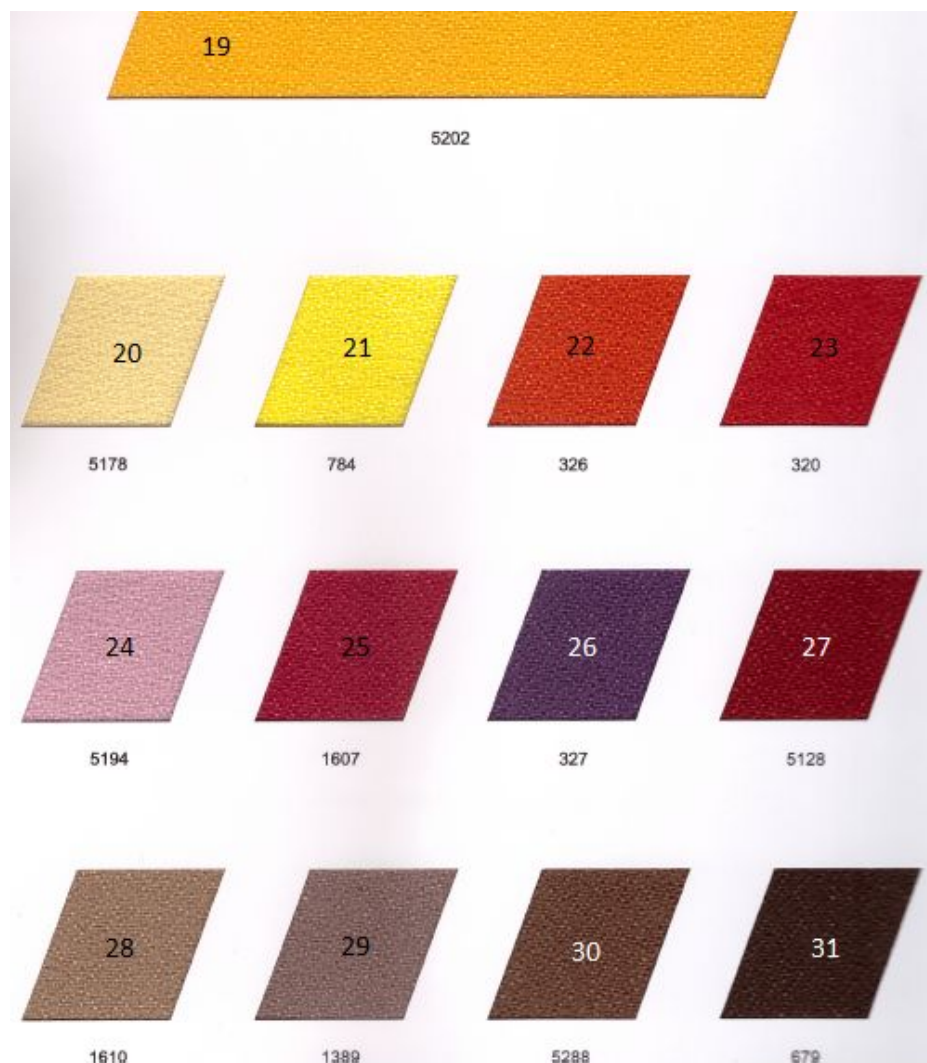

Tecido Crepe