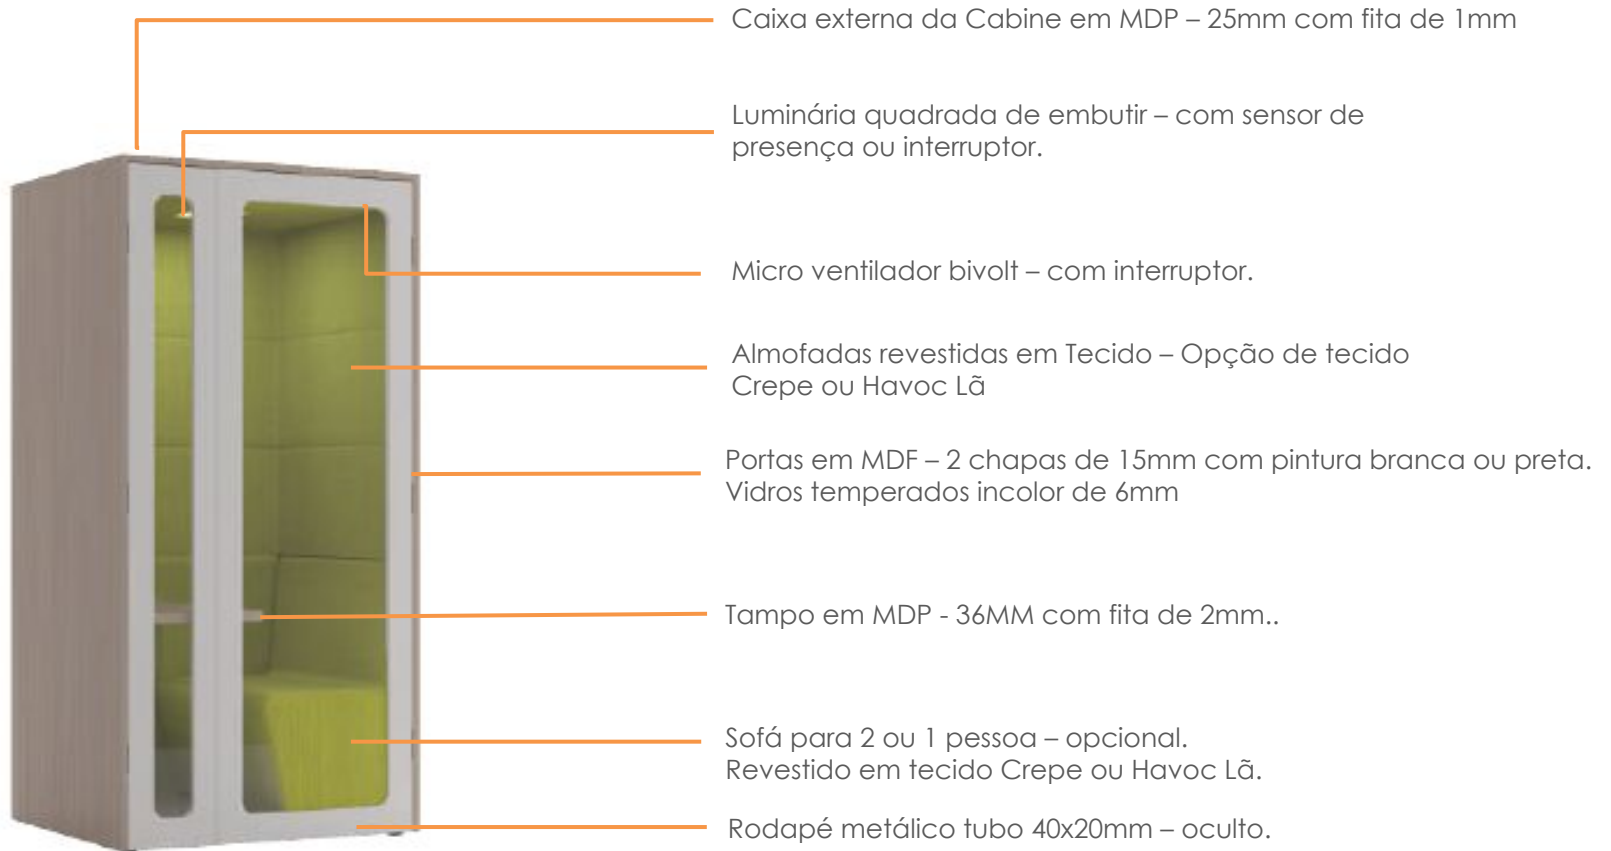

138

5049
Café Expresso

139

667
Jungle Nights

140

696
Purple Dusk

Cabine para 01 usuário

Medida Cabine 1 Usuário:
1,00x1,00x2,30h
1,20x1,00x2,30h