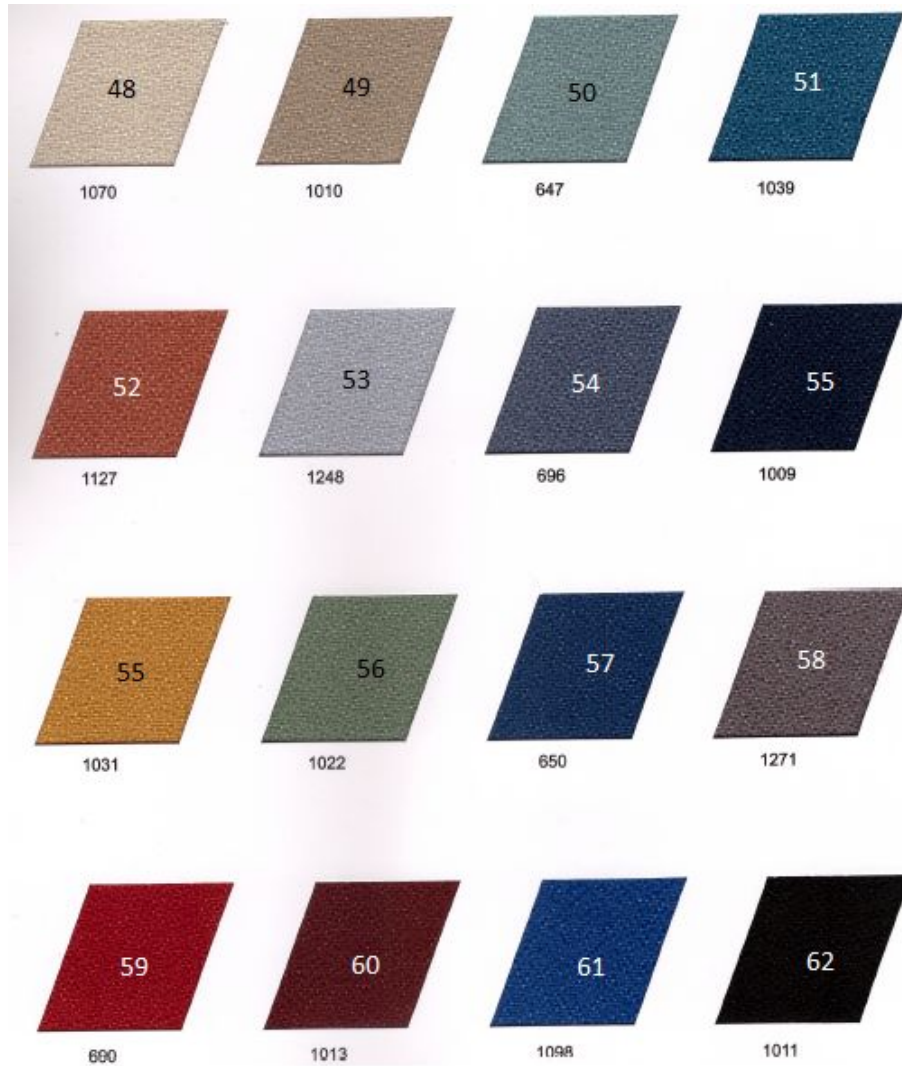

Tecido Crepe